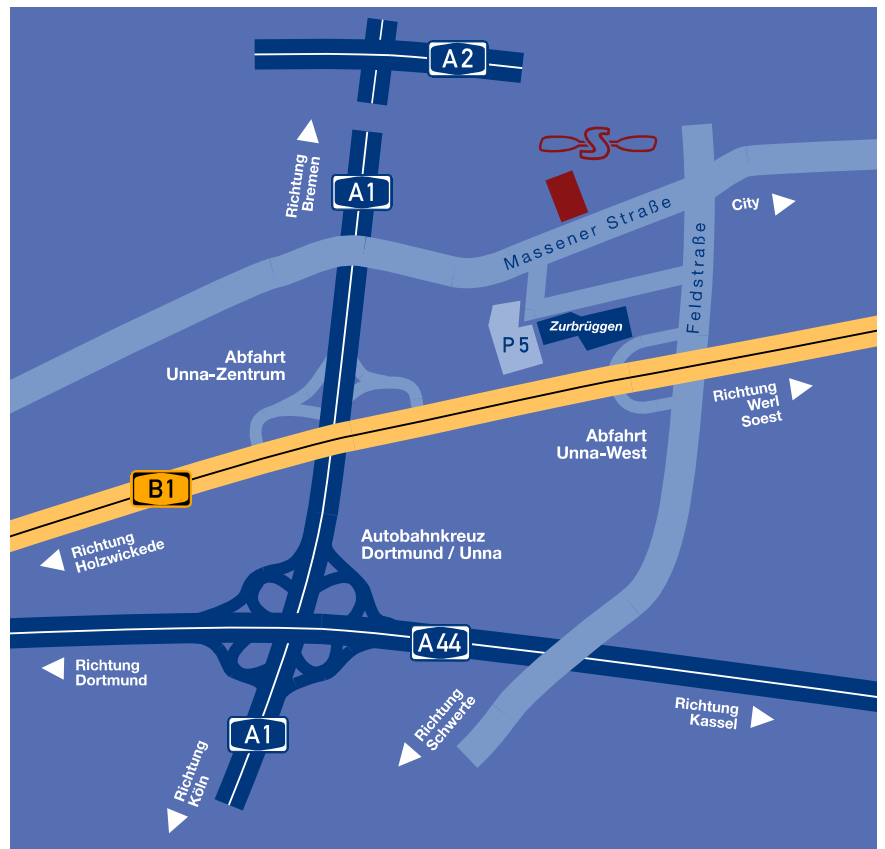

SPORT SCHRÖER
KANU · KAJAK · OUTDOOR

Finden Sie uns auch so gut ?

Aus Richtung Hannover oder Venlo/ Oberhausen kommend

wechseln Sie bitte am Kamener Kreuz
auf die A1 Richtung Köln (dann weiter
wie aus Richtung Bremen kommend).

Aus Richtung Frankfurt/Siegen kom- mend

wechseln Sie bitte am Westhofener
Kreuz auf die A1 Richtung Bremen
(dann weiter wie aus Richtung Köln
kommend).

Aus Richtung Köln oder Bremen kommend

benutzen Sie bitte die Ausfahrt Unna
(Nr. 84).

Aus Richtung Kassel und Dortmund kommend

wechseln Sie am Autobahnkreuz Dort-
mund/Unna auf die Autobahn A 1 Rich-
tung Bremen, dann sofort die Abfahrt
Unna benutzen.

Von der Ausfahrt Unna

kommen Sie auf die B1. An der Ampel
links Richtung Unna/Werl. Nehmen Sie
die nächste Abfahrt (Unna/Schwerte)
von der B1 Richtung Unna.
An der zweiten Ampel links, dann noch
300 m, auf der rechten Seite.

Oder folgen Sie ab der Autobahnabfahrt dem Verkehrsleitsystem: **West 20**

Per Bahn erreichen Sie Unna HBF am besten über Hamm oder Hagen.
Die Fahrplanauskunft finden Sie unter www.bahn.de.

Vom Busbahnhof (direkt gegenüber des HBF) nehmen Sie die Linie 147 oder R54 bis Haltestelle
"Obermassener Kirchweg", von dort sind es noch ca. 100 m bis zu unserem Geschäft.